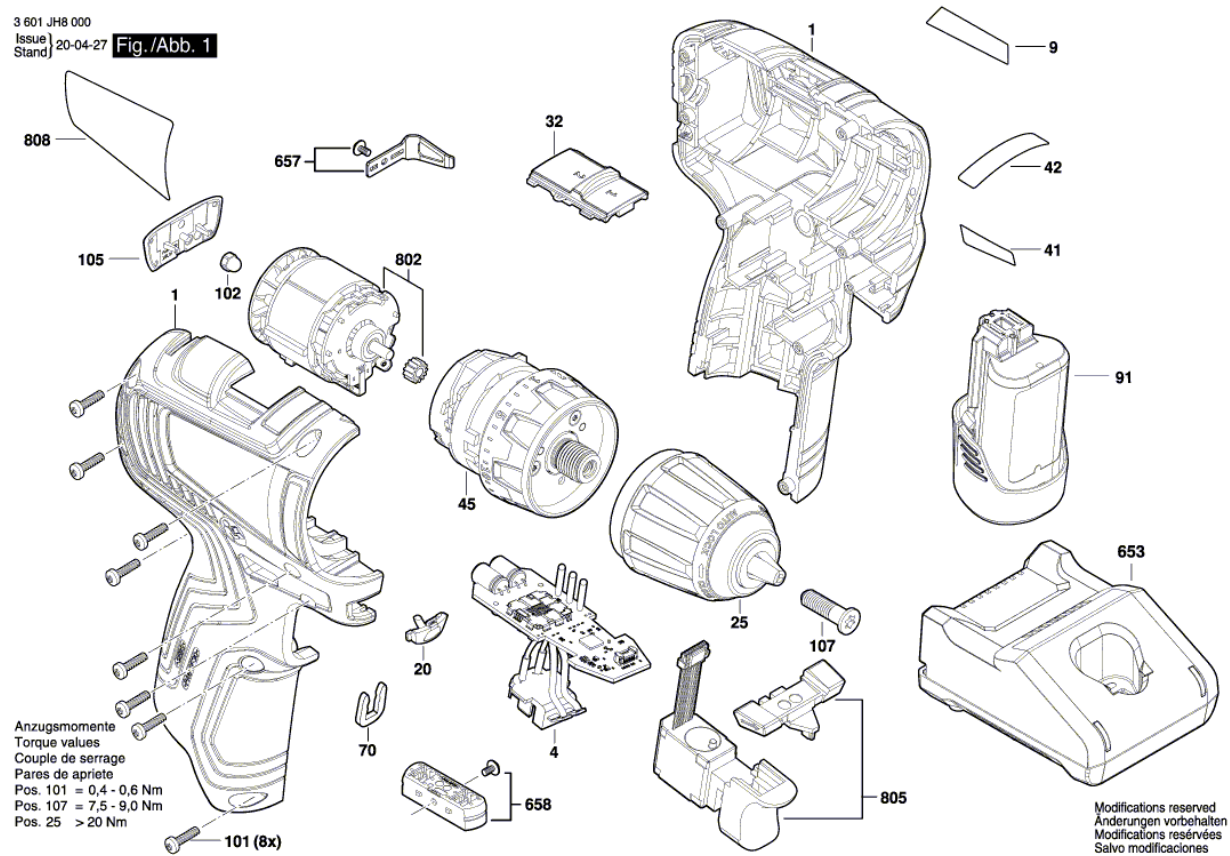

Изображение - модел - E

3 601 JH8 000  
 Issue | 20-04-27  
 Stand | Fig./Abb. 1

**Списък на резервните части**

Артикул	Каталожен номер	Описание	Изображение
1	1 600 A01 3ZK	КОРПУС	1
4	1 607 233 5HJ	СЕТ- КЛЮЧ + ЕЛЕКТРО	1
9	1 601 11C 2RJ	ТАБЕЛКА	1
20	1 600 A01 6R3	ЛЕЩА	1
25	1 600 A02 9D0	БЪРЗОЗАТЯГАЩ ПАТРОН	1
32	1 600 A01 3HK	МОДУЛ ПРЕВКЛЮЧВАНЕ	1
41	1 601 11C 2MP	СТИКЕР	1
42	1 601 11C 2NE	СТИКЕР	1
45	1 600 A01 5WE	СЪЕДИНИТЕЛ	1
70	2 609 110 537	КЛИП	1
91	1 607 A35 06A	БАТЕРИЯ GBA 12V 3,0 Ah Li	1
101	2 609 110 883	ВИНТ	1
102	1 600 A01 6R4	ГАЙКА-КАПАК	1
105	1 600 A01 8UV	ЦВЕТЕН КЛИП	1
107	2 603 421 229	ВИНТ M6x23 ЛЯВА РЕЗБА	1
653	2 607 226 219	ЗАРЯДНО EU GAL 12V-40	1
653	2 607 226 221	ЗАРЯДНО GAL 12V-40 220V-240V 10,8-12V 4A	1
657	1 600 A02 47P	КЛАМЕР	1
658	1 600 A02 0HN	ДЪРЖАЧ	1
802	1 600 A01 M97	Безчетков DC мотор	1
805	1 607 000 E1T	ПУСКОВ КЛЮЧ	1
808	1 601 11A 69H	ТАБЕЛКА	1